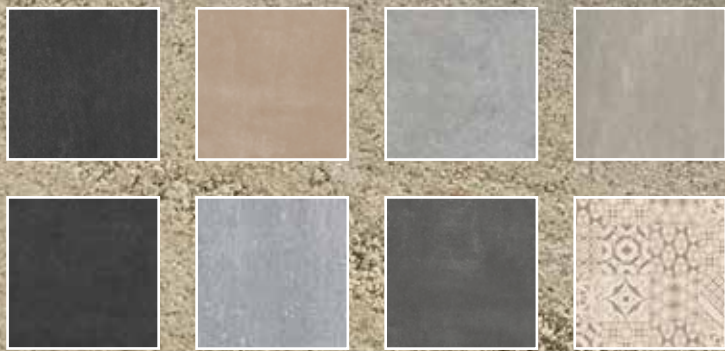

Ceramiton

Keramische tegels met een
drainerende onderlaag van beton
Verkrijgbaar in 12 kleuren

vanaf
€ 59,95
per m²

€ 74,95
per m²

CeramiDrain

Verkrijgbaar in 8 verschillende kleuren