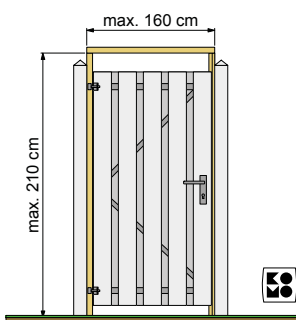

Universeel tuindeurkozijn

Maximale breedte 160 cm.
Set bestaat uit: 3 regels,
waarvan 1 verticale regel met
aanslaglat is uitgevoerd. Incl.
bevestigingsmaterialen en
handleiding. 07535 **29,95**