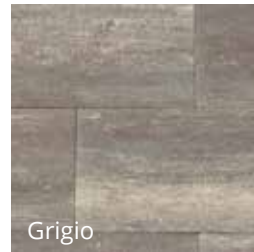

60Plus Soft Comfort Grigio 50 x 100 x 4 cm

Prijs per m²	20 x 30 x 6 cm	30 x 40 x 6 cm	Banenverband 8 cm
Ivory	21,95	22,50	29,95
Misto	21,95	22,50	29,95
Violetto	21,95	22,50	29,95
Giallo	21,95	22,50	29,95
Grigio	21,95	22,50	29,95
Grezzo	21,95	22,50	29,95
Nero	21,95	22,50	29,95

Niet geschikt voor afrillen

Geschikt voor dakterras

Geschikt voor oprijt

Niet geschikt voor oprijt

Ecologisch & duurzaam

Mos- en algenwerend
★★★★★

Vuilwerend
★★★★★

Stroef

Leggen met voeg

Lichtgewicht
★★★★★

Onderhoudsvriendelijk
★★★★★

Uitbloei remmend
★★★★★

Kleurondersteunend
★★★★★

Voetcomfort
★★★★★

Vorstbestendig