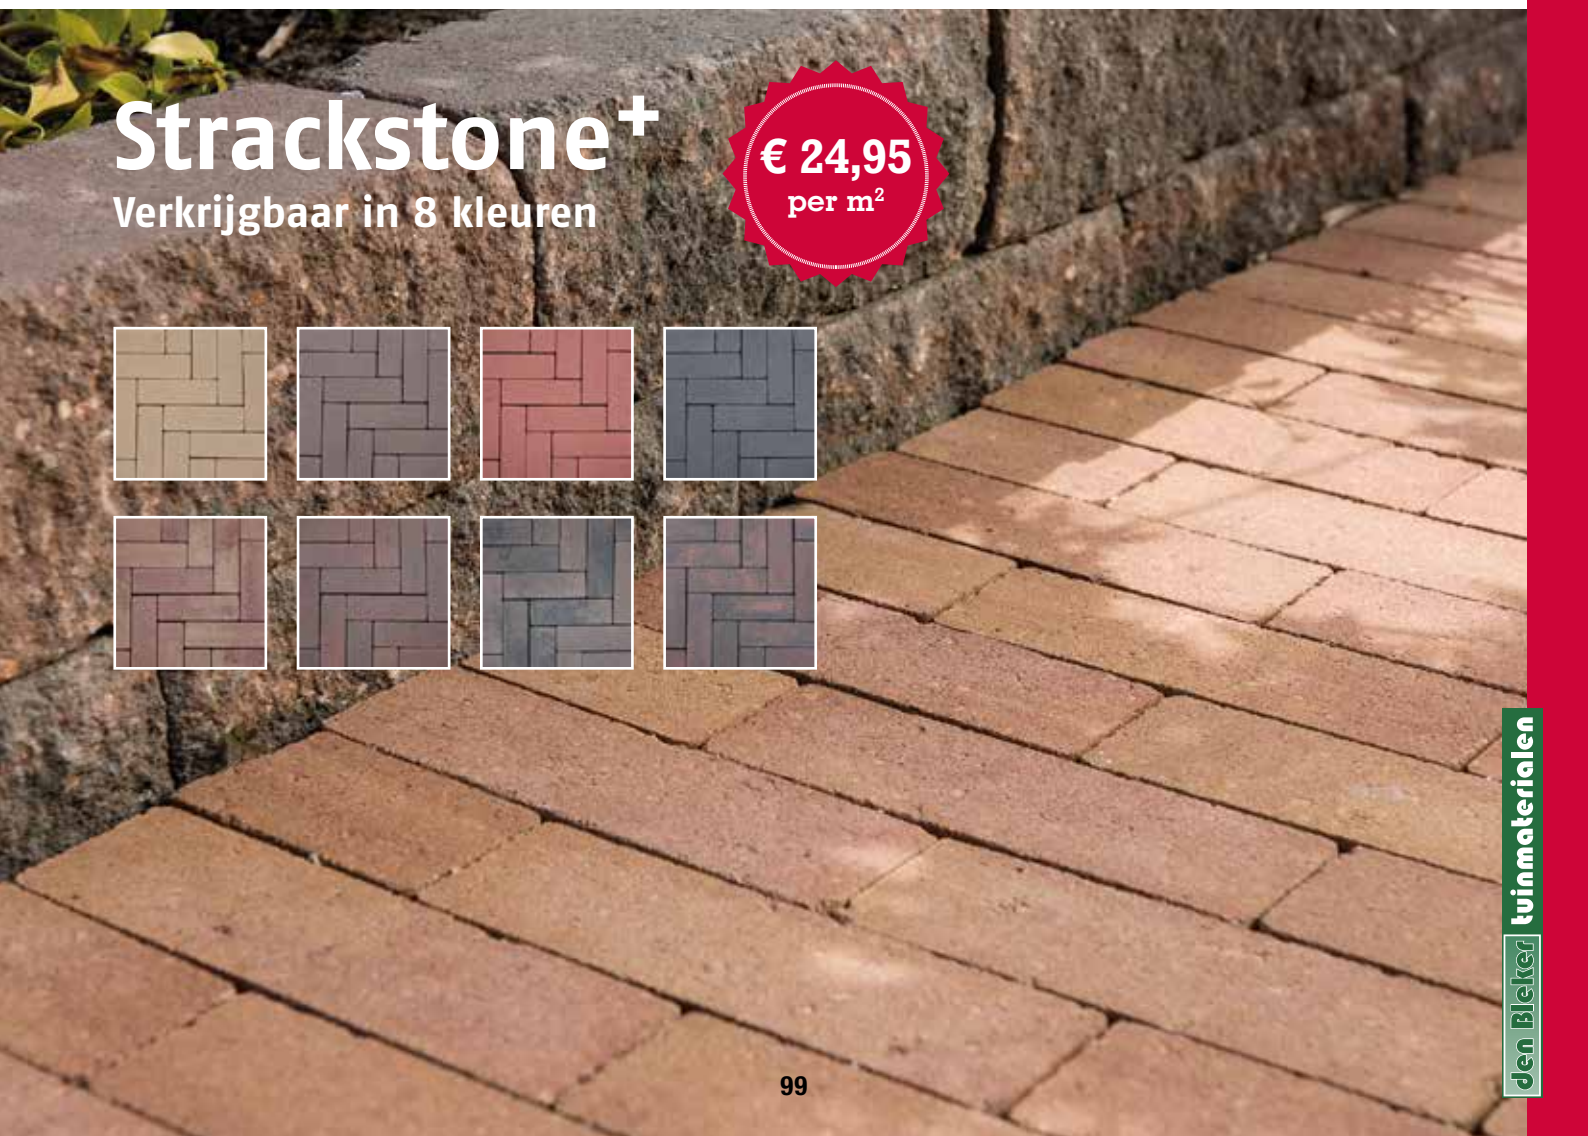

Intensa

Verkrijgbaar in 6 kleuren

Vlak, line en verso

€ 24,95
per m²

Strackstone+

Verkrijgbaar in 8 kleuren