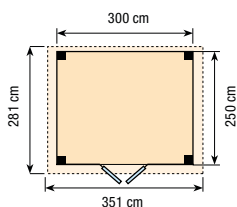

! Let op! Geef bij uw bestelling de gewenste luifelzijde aan. Bij een luifel vanaf 4 m wordt een extra staander toegevoegd.

Bonte Specht

Met luifel 3 m

Met luifel 4 m

Met luifel 5 m

Met luifel 6 m

Funderingsmaat (bxh)	300x250 cm	588x250 cm	688x250 cm	788x250 cm	888x250 cm					
Buitenmaat dak (bxh)	351x281 cm	639x281 cm	739x281 cm	839x281 cm	939x281 cm					
Onbehandeld	19890	2.039,-	19900	2.789,-	19680	3.119,-	19685	3.479,-	19690	3.789,-
Groen geïmpregneerd	88890	2.299,-	88900	3.119,-	88680	3.479,-	88685	3.889,-	88690	4.239,-
Bruin geïmpregneerd	89890	2.369,-	89900	3.229,-	89680	3.599,-	89685	4.029,-	89690	4.389,-
Kleurloos geïmpregneerd	716756	2.299,-	716800	3.119,-	716855	3.479,-	716909	3.889,-	716954	4.239,-

In kleurcombinatie

NIEUW

Basis en deur

Wand	Wit	Grijs	Antraciet							
Wit	365558	2.849,-	365701	3.969,-	365855	4.379,-	366005	4.879,-	366159	5.279,-
Wit	365602	2.849,-	365756	3.969,-	365909	4.379,-	366050	4.879,-	366203	5.279,-
Wit	365657	2.849,-	365800	3.969,-	365954	4.379,-	366104	4.879,-	366258	5.279,-
Grijs	375557	2.849,-	375700	3.969,-	375854	4.379,-	376004	4.879,-	376158	5.279,-
Grijs	375601	2.849,-	375755	3.969,-	375908	4.379,-	376059	4.879,-	376202	5.279,-
Grijs	375656	2.849,-	375809	3.969,-	375953	4.379,-	376103	4.879,-	376257	5.279,-
Antraciet	385556	2.849,-	385709	3.969,-	385853	4.379,-	386003	4.879,-	386157	5.279,-
Antraciet	385600	2.849,-	385754	3.969,-	385907	4.379,-	386058	4.879,-	386201	5.279,-
Antraciet	385655	2.849,-	385808	3.969,-	385952	4.379,-	386102	4.879,-	386256	5.279,-

Extra's

Vloer onbehandeld	19865	179,-	19865	179,-	19865	179,-	19865	179,-	19865	179,-
Vloer groen geïmpregneerd	88865	215,-	88865	215,-	88865	215,-	88865	215,-	88865	215,-
Vloer bruin geïmpregneerd	89865	219,-	89865	219,-	89865	219,-	89865	219,-	89865	219,-
Aluminium daktrim	40091	92,50	40098	129,-	40098	129,-	40099	165,-	40099	165,-