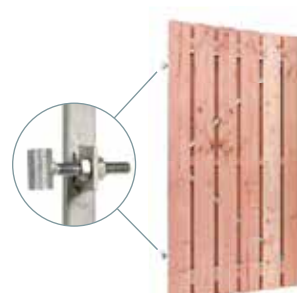

NIEUW

Douglas plankendeur

Fijnbezaagd (onbehandeld afgebeeld). Op
verstelbaar stalen frame. Planken 1,5x14 cm.
100x190 cm.
Onbehandeld 42045 **147,-**
Groen geïmpregneerd 42046 **150,-**