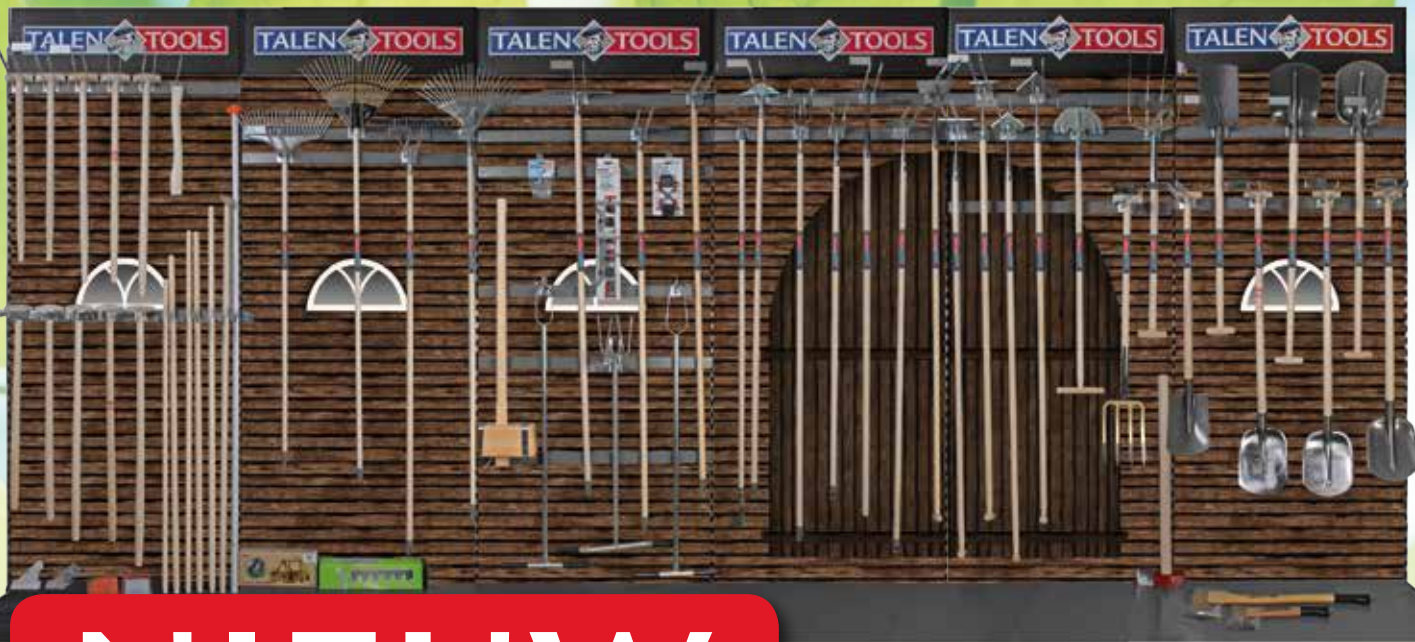

PLANTEN WACHT

Mooie
potten
&
planten,
steeds
wisselend
assortiment

Oostkanaalweg 3d
2445 BA

AARLANDERVEEN

Tel. 0172 - 47 83 85
info@plantenwacht.nl

NIEUW

TUINGEREEDSCHAP SCHAP

Den Bleker heeft een nieuw tuingereedschap schap van Talen Tools. In dit schap vindt u tuingereedschap voor voor agrariërs, hoveniers, bouwvakkers en tuinliefhebbers. Graven, onkruid verwijderen, vegen, harken, aanplanten, hout hakken of gewoon de tuin onderhouden. Talen Tools heeft eerste klas tuingereedschap voor ieder budget en elke tuin.