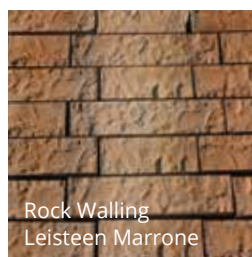

Stroef

Leggen met voeg

Lichtgewicht ★★★★★

Onderhoudsvriendelijk ★★★★★

Uitbloei remmend ★★★★★

Kleurondersteunend ★★★★★

Voetcomfort ★★★★★

Vorstbestendig

Stone Walling
Grijz / Zwart

Stone Walling
Verona

Stone Walling
Antraciet

Rock Walling
Antraciet

Rock Walling
Sahara

Rock Walling
Marrone

Rock Walling
Leisteen Antraciet

Rock Walling
Leisteen Sahara