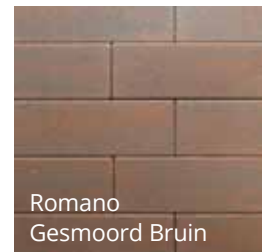

* Afmetingen: 20 x 20 x 4 cm, 20 x 30 x 4 cm en 30 x 40 x 4 cm.

Oprit-stenen Imperial Black Banenverband 8 cm

Oprit-stenen Icey Blue Banenverband 8 cm

Glossy Black

Desert Brown

Imperial Black

Icey Blue

Romano Nero