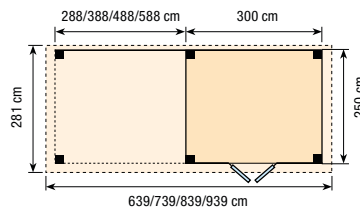

! Let op! Geef bij uw bestelling de gewenste luifelzijde aan. Bij een luifel vanaf 4 m wordt een extra staander toegevoegd.

Bonte Specht

Met luifel 3 m

Met luifel 4 m

Met luifel 5 m

Met luifel 6 m

Funderingsmaat (bxh)	300x250 cm	588x250 cm	688x250 cm	788x250 cm	888x250 cm					
Buitenmaat dak (bxh)	351x281 cm	639x281 cm	739x281 cm	839x281 cm	939x281 cm					
Onbehandeld	19890	2.039,-	19900	2.789,-	19680	3.119,-	19685	3.479,-	19690	3.789,-
Groen geïmpregneerd	88890	2.299,-	88900	3.119,-	88680	3.479,-	88685	3.889,-	88690	4.239,-
Bruin geïmpregneerd	89890	2.369,-	89900	3.229,-	89680	3.599,-	89685	4.029,-	89690	4.389,-
Kleurloos geïmpregneerd	716756	2.299,-	716800	3.119,-	716855	3.479,-	716909	3.889,-	716954	4.239,-

In kleurcombinatie

NIEUW

Basis en deur

Wand	Wit	Grijs	Antraciet							
Wit	365558	2.849,-	365701	3.969,-	365855	4.379,-	366005	4.879,-	366159	5.279,-
Wit	365602	2.849,-	365756	3.969,-	365909	4.379,-	366050	4.879,-	366203	5.279,-
Wit	365657	2.849,-	365800	3.969,-	365954	4.379,-	366104	4.879,-	366258	5.279,-
Grijs	375557	2.849,-	375700	3.969,-	375854	4.379,-	376004	4.879,-	376158	5.279,-
Grijs	375601	2.849,-	375755	3.969,-	375908	4.379,-	376059	4.879,-	376202	5.279,-
Grijs	375656	2.849,-	375809	3.969,-	375953	4.379,-	376103	4.879,-	376257	5.279,-
Antraciet	385556	2.849,-	385709	3.969,-	385853	4.379,-	386003	4.879,-	386157	5.279,-
Antraciet	385600	2.849,-	385754	3.969,-	385907	4.379,-	386058	4.879,-	386201	5.279,-
Antraciet	385655	2.849,-	385808	3.969,-	385952	4.379,-	386102	4.879,-	386256	5.279,-

Extra's

Vloer onbehandeld	19865	179,-	19865	179,-	19865	179,-	19865	179,-	19865	179,-
Vloer groen geïmpregneerd	88865	215,-	88865	215,-	88865	215,-	88865	215,-	88865	215,-
Vloer bruin geïmpregneerd	89865	219,-	89865	219,-	89865	219,-	89865	219,-	89865	219,-
Aluminium daktrim	40091	92,50	40098	129,-	40098	129,-	40099	165,-	40099	165,-