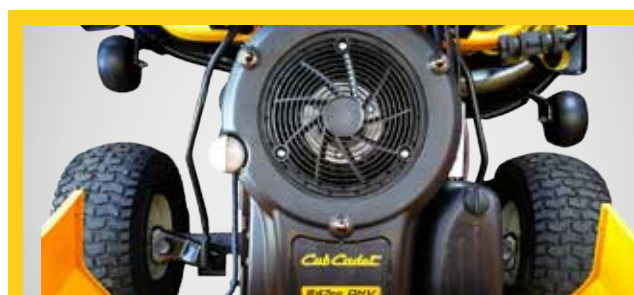

Cub Cadet
ENGINES

Krachtige en betrouwbare Cub Cadet motor
ontwikkeld in de Verenigde Staten.
Ze hebben een scherpe prijs-kwaliteit verhouding.

Er is al een Cub Cadet zitmaaier vanaf € 1.499,00