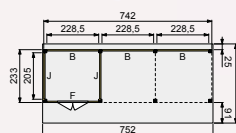

Voorbeeldsamenstelling:

- 1x Kapschuur basis 500x230 cm, wit gespoten
- 2x Achterwand B blokhuiprofiel, grijs gespoten
- 2x Zijwand J blokhuiprofiel, grijs gespoten
- 1x Dakpanplatenpakket (donkerrood 19 m²)

739700 **3.069,-**
743066 **289,-**
743714 **475,-**
15720 **579,-**

Prijsindicatie: **5.176,-**

2