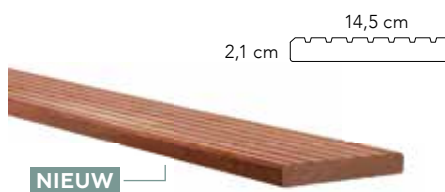

Hardhouten geprofileerd dekdeel

1 zijde grof profiel, 1 zijde glad.
(Minimale duurzaamheidsklasse 2.)

2,1x14,5x245 cm	14950	18,95
2,1x14,5x305 cm	14952	23,50
2,1x14,5x365 cm	14954	27,95
2,1x14,5x395 cm	14955	29,95
2,1x14,5x425 cm	14956	32,50
2,1x14,5x455 cm	14957	34,95