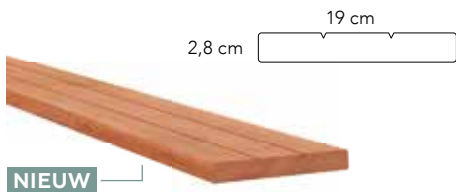

Hardhouten dekdelen

1 zijde met v-groeven, 1 zijde glad.
(Minimale duurzaamheidsklasse 2.)

2,8x19x245 cm	14970	30,95
2,8x19x305 cm	14971	38,50
2,8x19x365 cm	14972	46,50