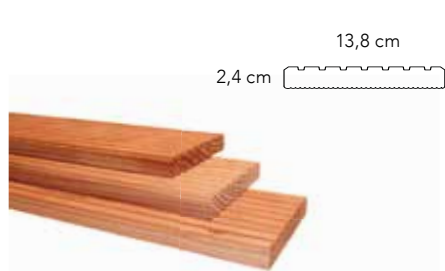

2,8x19x245 cm	14970	30,95
2,8x19x305 cm	14971	38,50
2,8x19x365 cm	14972	46,50

Hardhouten geprofileerd dekdeel

1 zijde grof profiel, 1 zijde glad.
(Minimale duurzaamheidsklasse 2.)

2,1x14,5x245 cm	14950	18,95
2,1x14,5x305 cm	14952	23,50
2,1x14,5x365 cm	14954	27,95
2,1x14,5x395 cm	14955	29,95
2,1x14,5x425 cm	14956	32,50
2,1x14,5x455 cm	14957	34,95

Hardhouten geprofileerd dekdeel

1 zijde grof profiel, 1 zijde glad.
(Minimale duurzaamheidsklasse 2.)

2,5x14,5x245 cm	14960	21,95
2,5x14,5x305 cm	14962	27,50
2,5x14,5x365 cm	14964	32,95
2,5x14,5x395 cm	14965	35,50
2,5x14,5x425 cm	14966	38,50
2,5x14,5x455 cm	14967	40,95

Grenen geschaafde/fijnbezaagde plank

1 zijde geschaafd, 1 zijde fijnbezaagd.
2,8x19,5x400 cm

06510 **17,50**

Douglas geprofileerd dekdeel

1 zijde grof profiel, 1 zijde fijn profiel.

Onbehandeld		
2,4x13,8x300 cm	31355	10,50
2,4x13,8x400 cm	31357	13,95