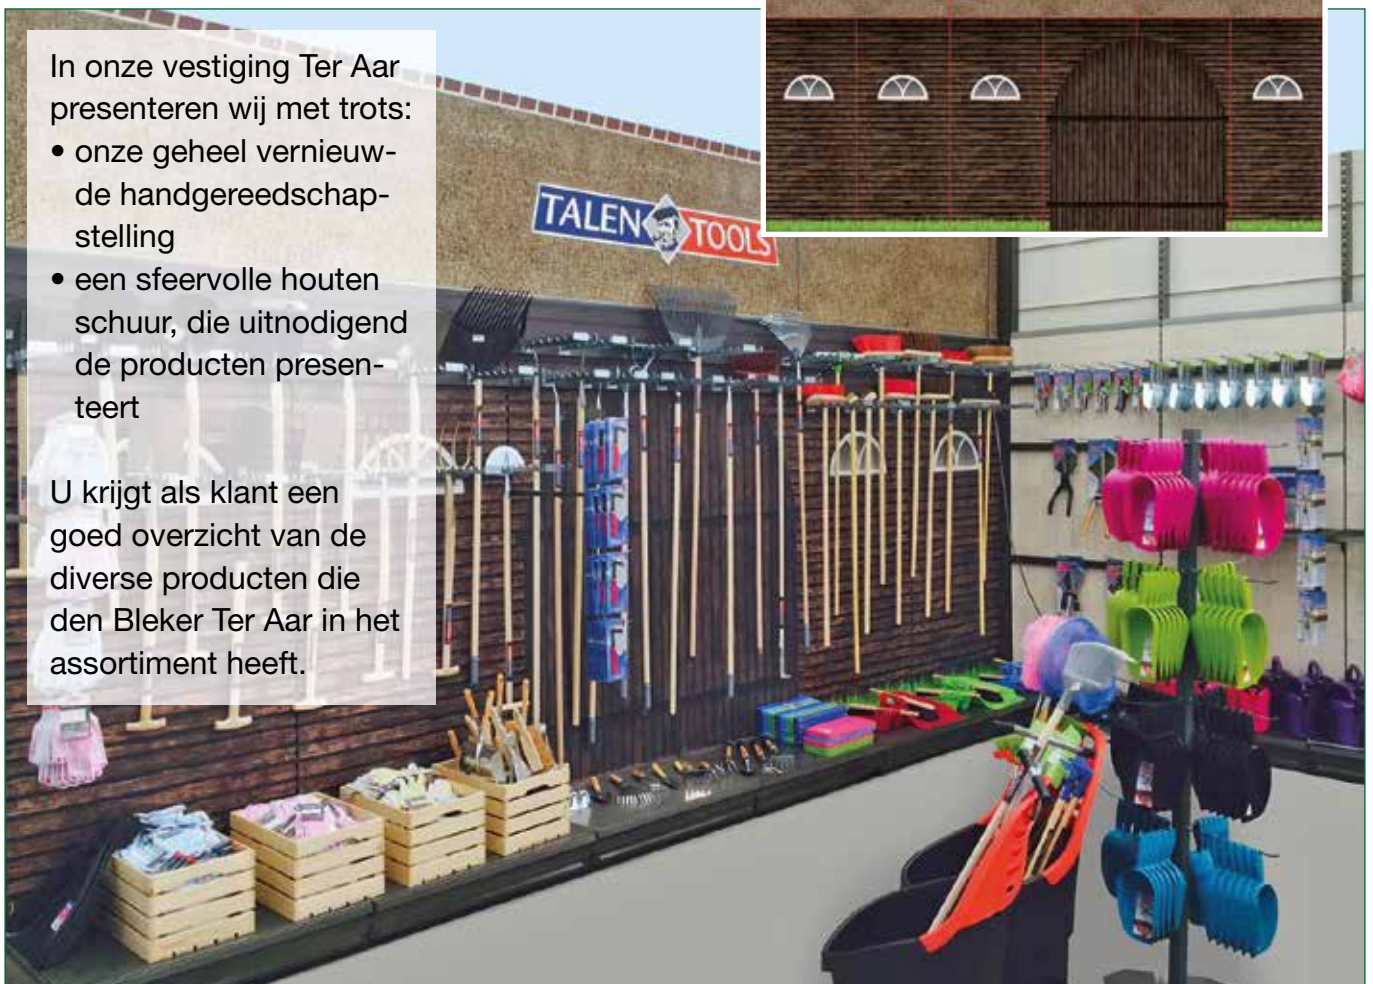

Klaar voor de toekomst

Bij ons komt de klant altijd van rechts, hier werken wij als team hard aan!

Om u als klant optimaal van dienst te kunnen zijn, wordt er door team den Bleker voortdurend gekeken hoe wij ons als team kunnen verbeteren. Er worden trainingen en update cursussen gevolgd en sinds kort is er een nieuwe werkplaats voor de automowers. Een werkplaats met een grote onderdelenvoorraad en voldoende werkplekken om u als klant nog beter en sneller van dienst te kunnen zijn.

Vernieuwing winkel

In onze vestiging Ter Aar presenteren wij met trots:

- onze geheel vernieuwde handgereedschapstelling
- een sfeervolle houten schuur, die uitnodigend de producten presenteert

U krijgt als klant een goed overzicht van de diverse producten die den Bleker Ter Aar in het assortiment heeft.