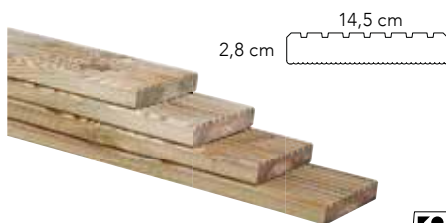

Grenen geprofileerd dekdeel

1 zijde grof profiel, 1 zijde fijn profiel.

2,8x14,5x300 cm	06502	9,75
2,8x14,5x400 cm	06505	12,95
2,8x14,5x500 cm	06520	16,25

U kunt in bijvoorbeeld uw tuinverblijf de terrasplanken ook met de gladde kant naar boven leggen. Daarmee verkrijgt u de uitstraling van een houten parketvloer.