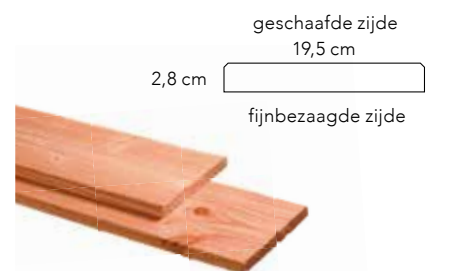

Douglas geschaafde/fijnbezaagde plank

1 zijde geschaafd, 1 zijde fijnbezaagd.

Onbehandeld		
2,8x19,5x300 cm	31840	16,65
2,8x19,5x400 cm	31845	22,20
2,8x19,5x500 cm	31850	27,75

Groen geïmpregneerd

2,8x19,5x300 cm	45840	18,75
2,8x19,5x400 cm	45845	25,25
2,8x19,5x500 cm	45850	31,25