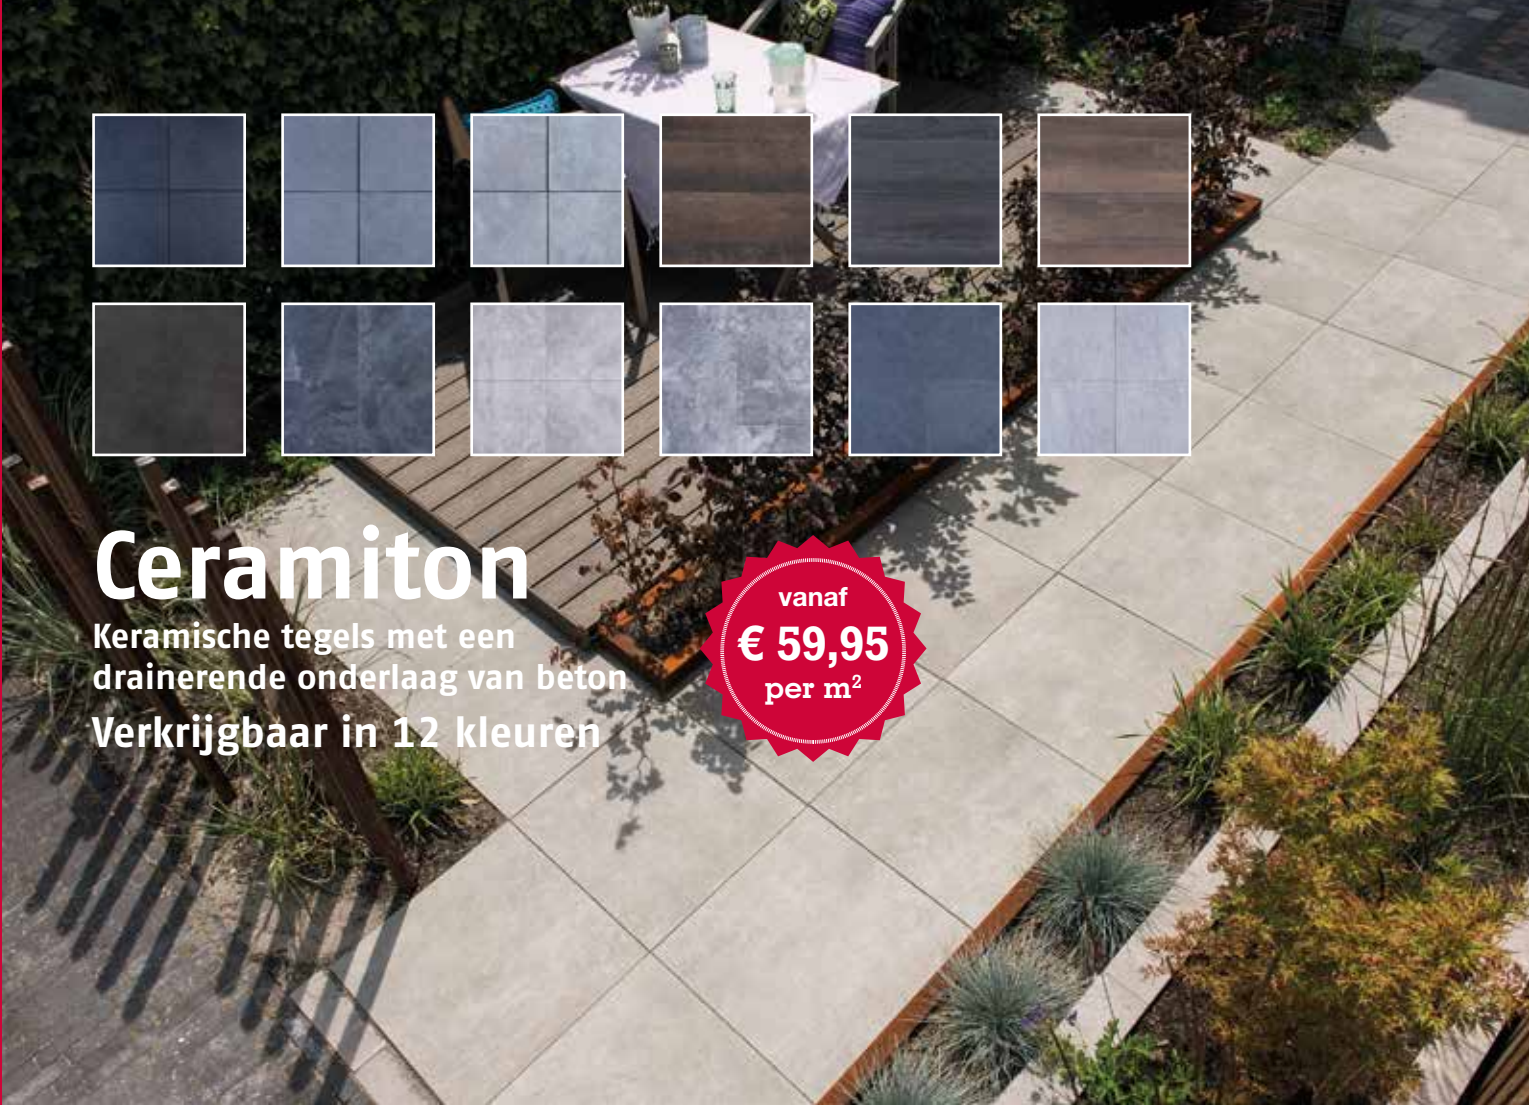

Ceramiton

Keramische tegels met een
drainerende onderlaag van beton
Verkrijgbaar in 12 kleuren

vanaf
€ 59,95
per m²

€ 74,95
per m²

CeramiDrain

Verkrijgbaar in 8 verschillende kleuren