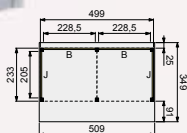

VOORBEELDSAMENSTELLINGEN

1