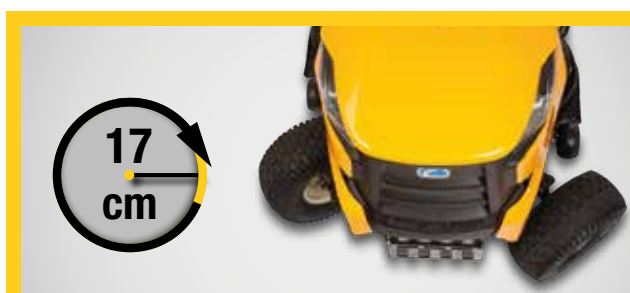

Cub Cadet TIGHT TURN XTREME

Slechts 17 cm draaicirkel dankzij
„Tight Turn xTreme“