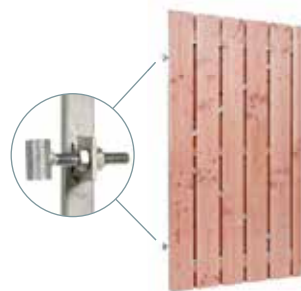

Douglas plankenscherf

Fijnbezaagd (onbehandeld afgebeeld). Recht
verticaal. Planken 1,5x14 cm, 180x180 cm
Onbehandeld 42005 **57,95**
Groen geïmpregneerd 42035 **61,95**

NIEUW

Douglas plankendeur

Fijnbezaagd (onbehandeld afgebeeld). Op
verstelbaar stalen frame. Planken 1,5x14 cm.
100x190 cm.
Onbehandeld 42045 **147,-**
Groen geïmpregneerd 42046 **150,-**