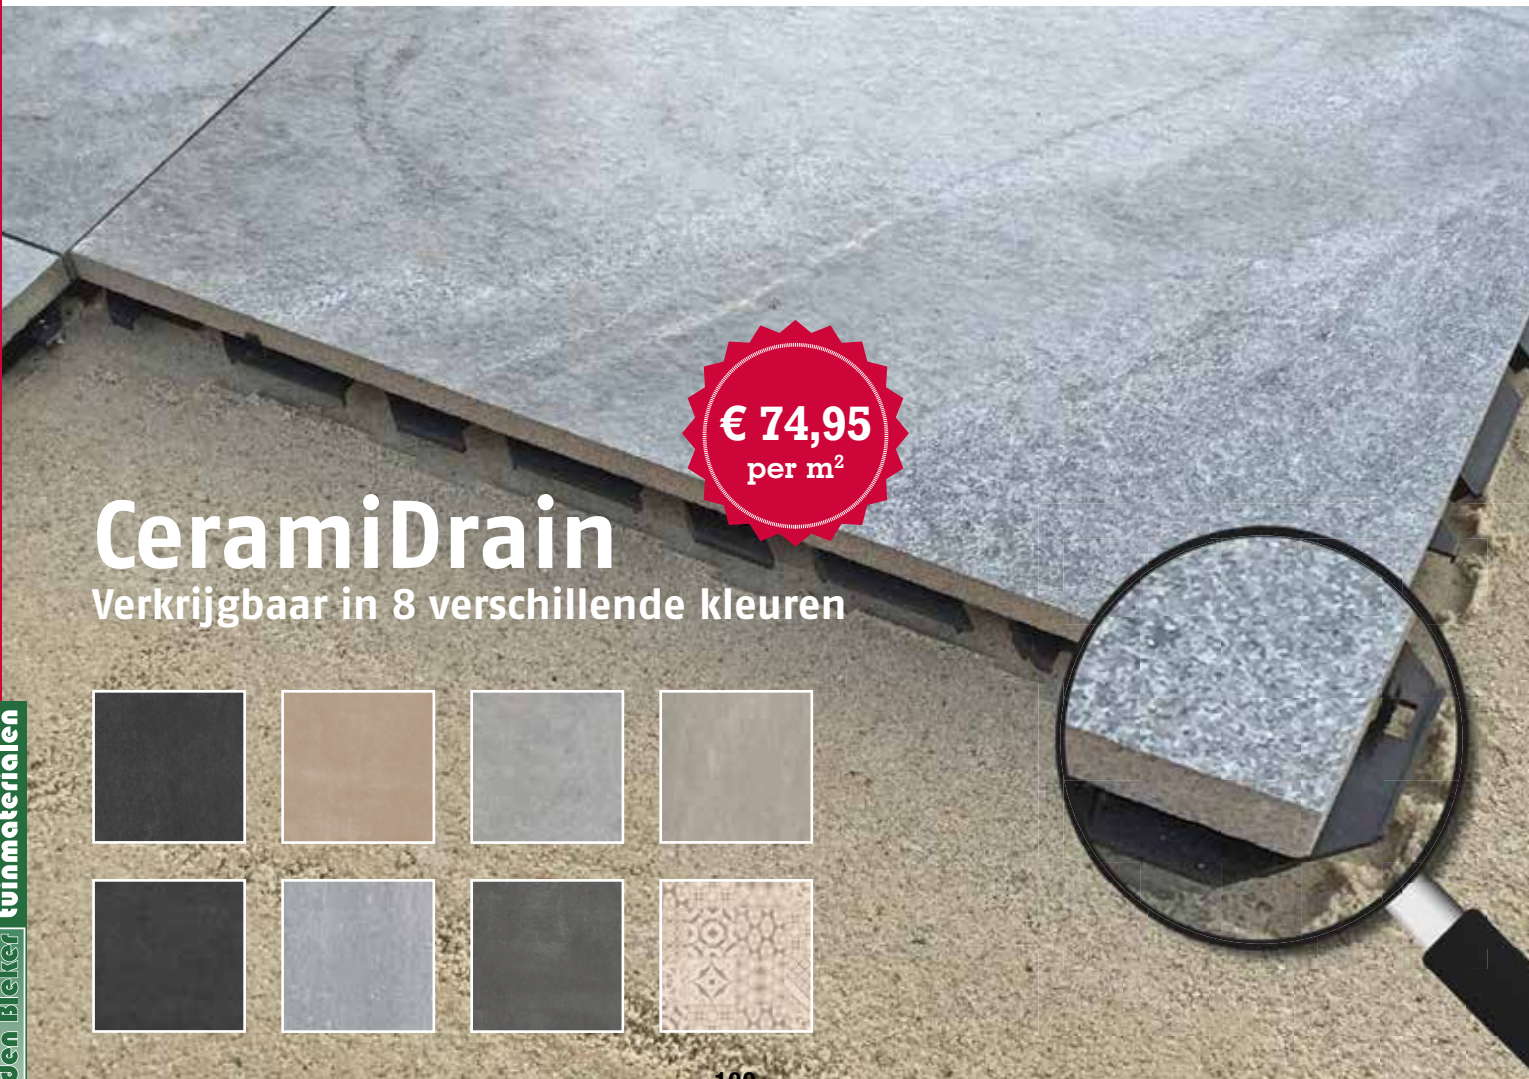

Ceramiton

Keramische tegels met een
drainerende onderlaag van beton
Verkrijgbaar in 12 kleuren

vanaf
€ 59,95
per m²

€ 74,95
per m²

CeramiDrain

Verkrijgbaar in 8 verschillende kleuren