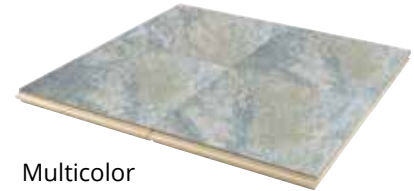

Multicolor

Producteigenschappen Kera collectie:

- Kleurvast!
- Slijtvast!
- Krasbestendig!
- Hoge stroefheid!
- Vlek- en zuurbestendig!
- Onderhoudsarm!

Prijs per m²	60 x 60 x 4 cm
Black	61,⁹⁵
Blue	61,⁹⁵
Multicolor	61,⁹⁵