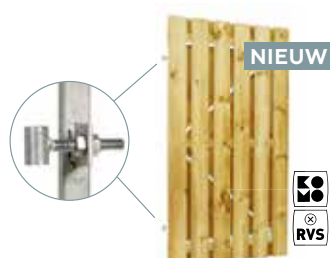

Plankendeuren

Geschaafd grenen
geschroefd
Recht verticaal
90x179 cm 07506 **53,95**
Toog verticaal
90x179 cm 07510 **53,95**

NIEUW

Plankendeuren

Geschaafd grenen recht op
verstelbaar frame
90x180 cm 07575 **129,-**
100x180 cm 07550 **143,-**
100x190 cm 07675 **144,-**
120x190 cm 07680 **152,-**
150x190 cm 07685 **190,-**