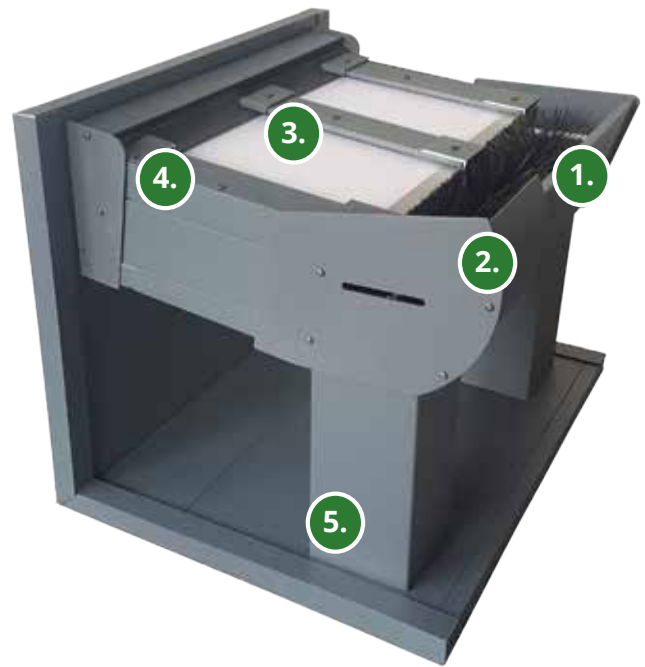

Ieder seizoen optimaal genieten van uw tuin en het heerlijke buitenleven? Dat kan dankzij Gardendreams. Met Gardendreams creëert u uw ideale leefomgeving vol woongenot.

DROMEN WORDEN WERKELIJKHEID

Met Gardendreams creëert u uw ideale leefomgeving vol woongenot. Een Gardendreams veranda is een zeer uitgekiend verandasysteem dat is gemaakt met oog voor kwaliteit, op basis van de specifieke wensen van de consument. Het systeem biedt extra dikke profielen voor een betere stabiliteit, zeer verfijnde afwerking voor een optimaal design. Het is bovenal een uiterst compleet systeem voor zorgeloos genot. Of u nu kiest voor polycarbonaat dakbedekking of voor echt glas op het verandadak; een regenachtige dag krijgt een andere beleving met een Gardendreams veranda. In beide gevallen kiest u voor een sterk dak, dat perfect bestand is tegen alle weersinvloeden. Gaat u voor strak design? Of liever voor klassiek? Hoe dan ook, Gardendreams combineert stijl met kwaliteit.

Maak van uw veranda een tuinkamer

Het unieke Gardendreams-systeem is volledig voorbereid op een uitbreiding met zij- en voorwanden en ook zeer geschikt voor ons volledig transparante glasschuifwandsysteem. Natuurlijk kunt u ook kiezen voor een complete aluminium tuinkamer met voor- en zijwanden die volledig op maat voor u wordt geproduceerd. Onderhoudsarm, robuust en stijlvol voor een uitermate interessante prijs: dat is wat Gardendreams u biedt.

Kijk en geniet van deze sprankelende brochure met vele ideeën en mogelijkheden.

Laat ook uw tuindroom werkelijkheid worden!

1. **1. Extra stabiliteit**
   Standaard een 3 mm dikke goot

1. **2. Perfect afgewerkt vooraanzicht**
   Goten zijn standaard 14 cm hoog

1. **3. Geen kans op doorhangen van de dakplaten**
   Dakbedekking ligt 4-zijdig in de rubbers

1. **4. Een strak geheel**
   Aluminium afdekkers aan de boven- en zijkant

1. **5. Onzichtbare hemelwaterafvoer**
   Standaard geïntegreerd in de 11 x 11 cm staander