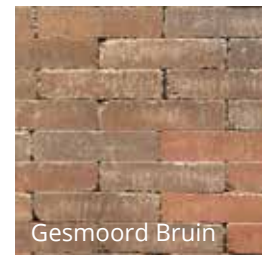

Zomerbont

Gesmoord Bruin

Prijs per m²	* Wildverband 6 cm	20 x 5 x 7 cm
Nero	21,⁹⁵	21,⁹⁵
Grigio	21,⁹⁵	21,⁹⁵
Grijs / Zwart	21,⁹⁵	21,⁹⁵
Giallo	21,⁹⁵	21,⁹⁵
Toscaans	21,⁹⁵	21,⁹⁵
Zomerbont	21,⁹⁵	21,⁹⁵
Ivory	21,⁹⁵	21,⁹⁵
Gesmoord Bruin	-	21,⁹⁵

* Afmetingen: 20 x 20 x 6 cm, 20 x 30 x 6 cm en 30 x 40 x 6 cm.

- Niet geschikt voor afrillen
- Geschikt voor dakterras
- Geschikt voor oprijt
- Niet geschikt voor oprijt
- Ecologisch & duurzaam
- Mos- en algenwerend ★★★★★
- Vuilwerend ★★★★★
- Stroef
- Leggen met voeg
- Lichtgewicht ★★★★★
- Onderhoudsvriendelijk ★★★★★
- Uitbloei remmend ★★★★★
- Kleurondersteunend ★★★★★
- Voetcomfort ★★★★★
- Vorstbestendig