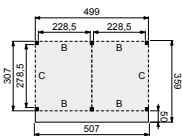

Woodvision
TUINHOUT

Het buitenverblijf op de foto is op basis van voorbeeldsamenstelling 2 buitenverblijf Modulair 500x310 cm.

**alle maten mogelijk
bel ons voor meer info**

Woodvision
TUINHOUT

Douglasvision buitenverblijf basis 500x310 cm