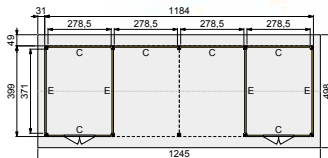

Voorbeeldsamenstelling:

		per stuk
1x Zadeldak Prestige 1200x400 cm, onbehandeld	83570	7.559,-
2x Wand C enkelzijdig Zweeds rabat, zwart geïmpregneerd	87140	359,-
2x Wand C enkelzijdig Zweeds rabat t.b.v. dubbele deur, zwart geïmpregneerd	87187	369,-
2x Douglas 8-ruits dubbele deur, onbehandeld	40800	589,-
2x Wand C dubbelzijdig Zweeds rabat, zwart geïmpregneerd	87225	479,-
4x Wand E enkelzijdig Zweeds rabat, zwart geïmpregneerd	87150	429,-
2x Topgevel t.b.v. zadeldak Prestige 400 cm (verticaal), onbehandeld	83201	179,-

Prijsindicatie: **12.777,-**