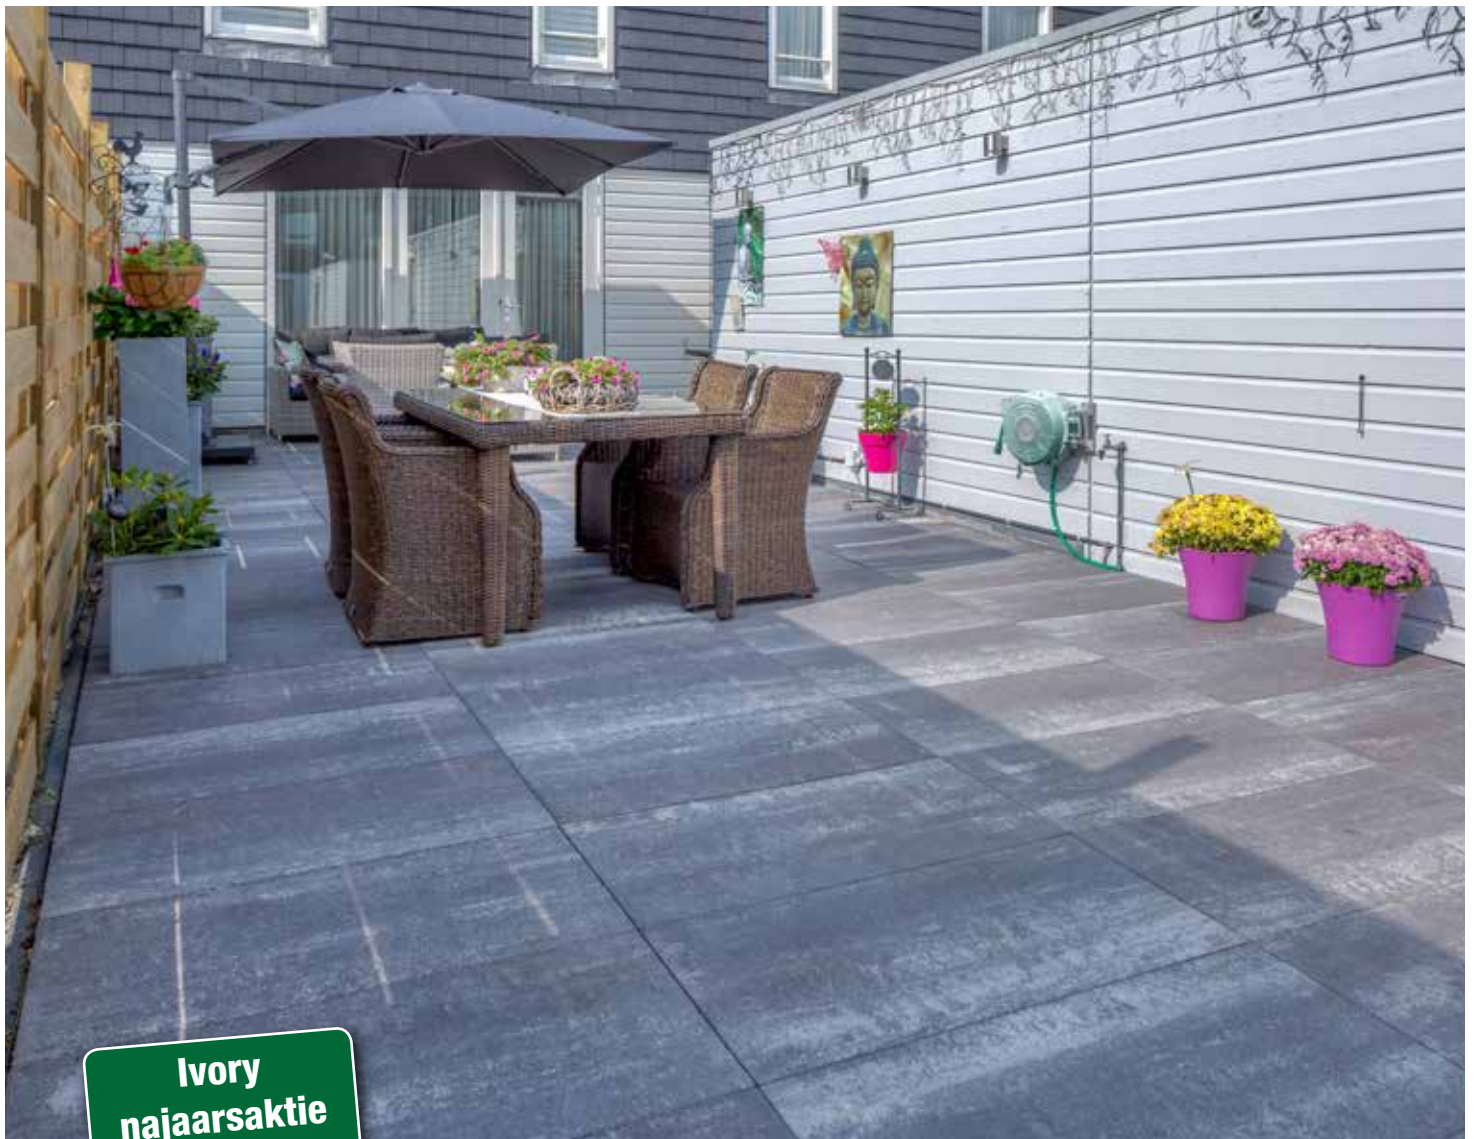

Ivory
najaarsactie
€ 17,95