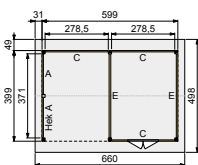

Verticale
topgevel

Voorbeeldsamenstelling:

		per stuk
1x Zadeldak Prestige 600x400 cm, wit gespoten	739106	6.699,-
1x Wand A dubbelzijdig Zweeds rabat, zwart gespoten	771656	489,-
1x Wand C enkelzijdig Zweeds rabat, zwart gespoten	771052	429,-
1x Wand C enkelzijdig Zweeds rabat t.b.v. dubbele deur, zwart gespoten	771502	439,-
1x Wand C dubbelzijdig Zweeds rabat, zwart gespoten	771755	689,-
1x Douglas dubbele deur dicht, kleurloos geïmpregneerd	717869	635,-
2x Wand E enkelzijdig Zweeds rabat, zwart gespoten	771151	559,-
1x Topgevel t.b.v. zadeldak Prestige 400 cm (verticaal), wit gespoten	734811	279,-
1x Douglas hekwerk A, wit gespoten	733456	169,-
1x Extra staander, wit gespoten	738956	89,95
3x Trasraam A type grijs stucwerk	83635	145,-
3x Trasraam C type grijs stucwerk	83645	219,-
2x Trasraam E type grijs stucwerk	83655	299,-

Prijsindicatie: **12.725,95**