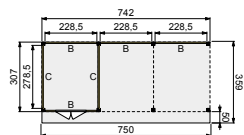

Woodvision
TUINHOUT

Het buitenverblijf op de foto is op basis van voorbeeldsamenstelling 2 buitenverblijf Modulair 500x310 cm.

**alle maten mogelijk
bel ons voor meer info**

Woodvision
TUINHOUT

Douglasvision buitenverblijf basis 500x310 cm